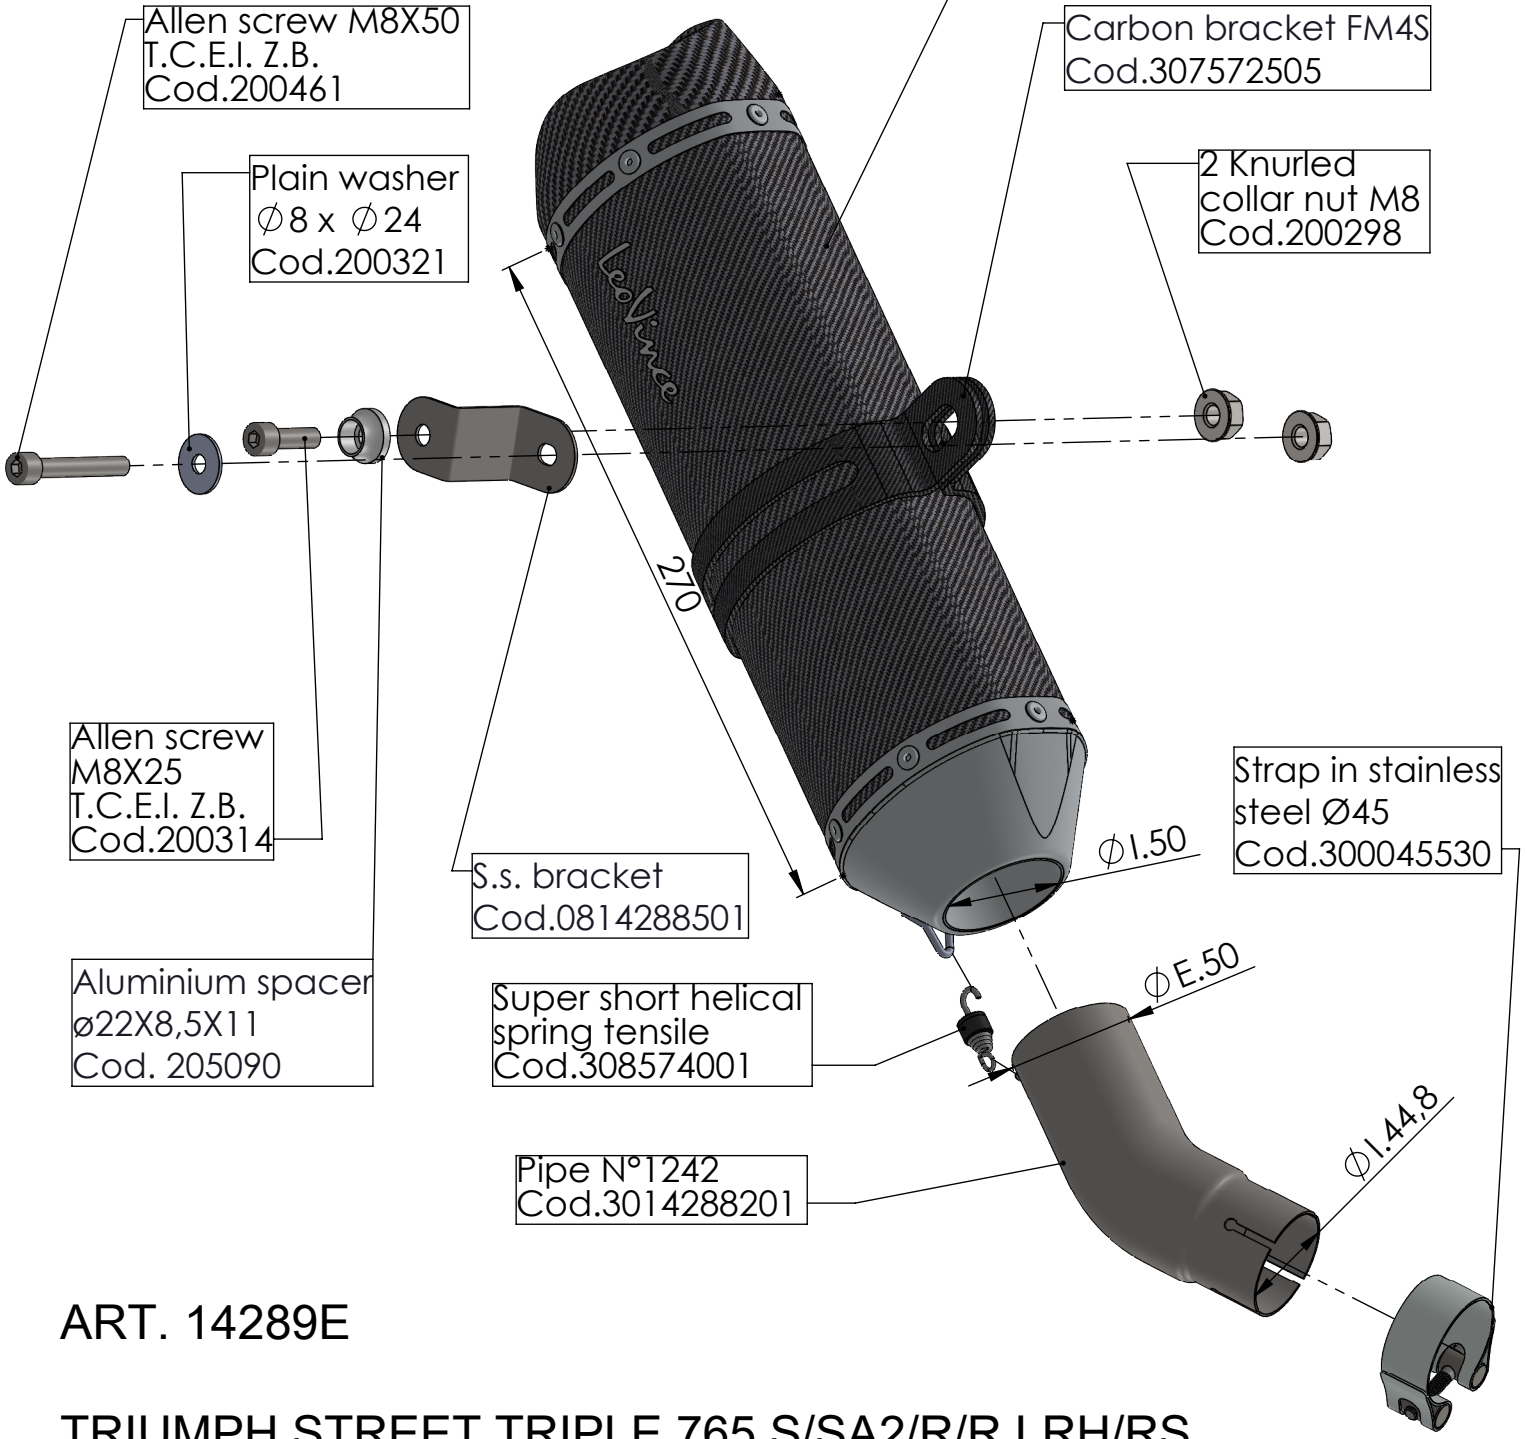

Allen screw M8X50
T.C.E.I. Z.B.
Cod.200461

Plain washer
Ø 8 x Ø 24
Cod.200321

LV ONE EV O CARBON
Øi 50X270 RHS
Cod.3014289481

Carbon bracket FM4S
Cod.307572505

2 Knurled
collar nut M8
Cod.200298

ART. 14289E

TRIUMPH STREET TRIPLE 765 S/SA2/R/R LRH/RS

SLIP-ON - LV ONE EVO - CARBON